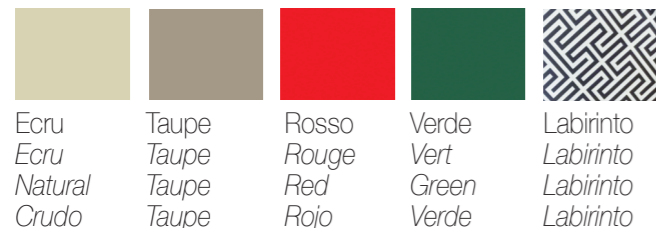

## COLORI

Couleurs/Colours/Colores Art 700/701

Ecrú  
Ecrú  
Natural  
Crudo  
Taupe  
Taupe  
Taupe  
Taupe  
Rosso  
Rouge  
Red  
Rojo  
Verde  
Vert  
Green  
Verde  
Labirinto  
Labirinto  
Labirinto  
Labirinto

## Art 721

Ecrú  
Ecrú  
Natural  
Crudo  
Taupe  
Taupe  
Taupe  
Taupe  
Terracotta  
Terrecuite  
Terracotta  
Terracota

## Art 731

Ecrú  
Ecrú  
Natural  
Crudo  
Taupe  
Taupe  
Taupe  
Taupe  
Rosso  
Rouge  
Red  
Rojo  
Verde  
Vert  
Green  
Verde  
Labirinto  
Labirinto  
Labirinto  
Labirinto