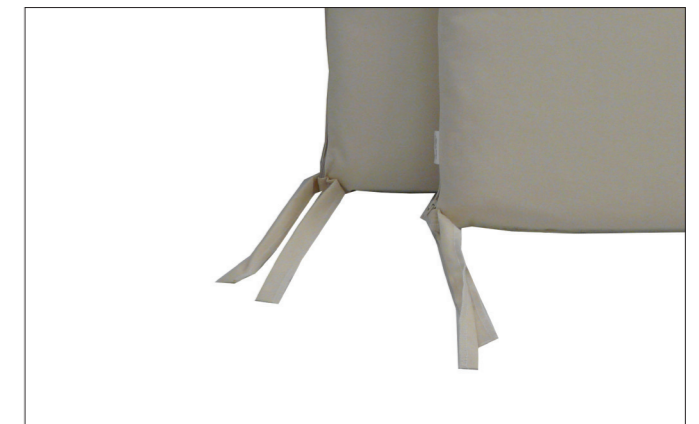

I cuscini da esterno Maffei sono prodotti con gli stessi tessuti molto resistenti degli ombrelloni, al fine di creare un coordinato. Sono sfoderabili e la schiuma interna è a lastra unica.

Les coussins pour extérieur Maffei ont le même tissu résistant que les parasols, à fin de créer un set avec les parasols. Ils sont déhoussables et la mousse est à couche unique.

The outdoor cushions Maffei have the same resistant fabric as the parasols, to match them. The cover is easily removable and the filling is a polyurethane block.

Los cojines de exterior Maffei están confeccionados con las mismas telas de alta resistencia que las sombrillas, creando un look coordinado. Las fundas son extraíbles y la espuma interna es de una sola capa.

Tessuto/Tissu/Fabric/Tejido: Dralon Acrilico/Acrylique/Acrylic/Acrilico
Schiuma/Mousse/Filling/Espuma: Poliuretano/Polyuréthane/Polyurethane

COLORI

Couleurs/Colours/Colores Art 700/701

Ecrú
Ecrú
Natural
Crudo
Taupe
Taupe
Taupe
Taupe
Rosso
Rouge
Red
Rojo
Verde
Vert
Green
Verde
Labirinto
Labirinto
Labirinto
Labirinto

Art 721

Ecrú
Ecrú
Natural
Crudo
Taupe
Taupe
Taupe
Taupe
Terracotta
Terrecuite
Terracotta
Terracota

Art 731

Ecrú
Ecrú
Natural
Crudo
Taupe
Taupe
Taupe
Taupe
Rosso
Rouge
Red
Rojo
Verde
Vert
Green
Verde
Labirinto
Labirinto
Labirinto
Labirinto

COLORI SPECIALI

Couleurs spéciales/Special colours/Colores especiales

Giallo
Jaune
Yellow
Amarillo
Turchese
Turquoise
Turquoise
Turquesa

Couleurs spéciales/Special colours/Colores especiales

Turchese
Turquoise
Turquoise
Turquesa

Couleurs spéciales/Special colours/Colores especiales

Bianco
Blanc
White
Blanco
Turchese
Turquoise
Turquoise
Turquesa
Blu
Bleu
Blue
Azul
Lime
Anis
Lime
Lima

DIMENSIONI/Dimensions/Sizes/Medidas

Art. 700

Art. 701