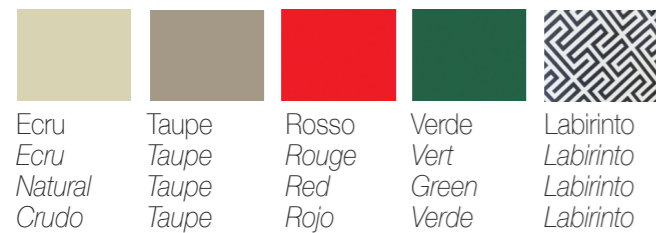

## COLORI

Couleurs/Colours/Colores Art 700/701

Ecrú  
Ecrú  
Natural  
Crudo  
Taupe  
Taupe  
Taupe  
Taupe  
Rosso  
Rouge  
Red  
Rojo  
Verde  
Vert  
Green  
Verde  
Labirinto  
Labirinto  
Labirinto  
Labirinto

## Art 731

Ecrú  
Ecrú  
Natural  
Crudo  
Taupe  
Taupe  
Taupe  
Taupe  
Rosso  
Rouge  
Red  
Rojo  
Verde  
Vert  
Green  
Verde  
Labirinto  
Labirinto  
Labirinto  
Labirinto