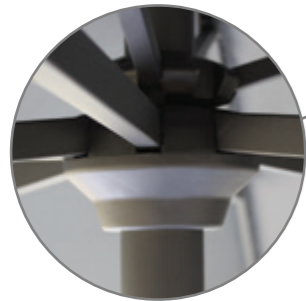

- Manopola e collano
- Pignée et coulan
- Handle and runner
- Schieber