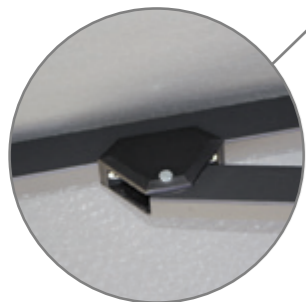

- Bacchette
- Baleines
- Ribs
- Schienen