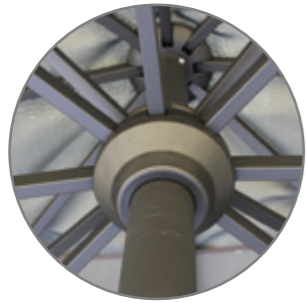

TREND TE

Art. 486 cm 300x300/8

TREND TE

 Ombrellone con struttura in **alluminio telescopica**, colore grafite. Il movimento telescopico permette all'ombrellone di aprirsi e chiudersi al di **sopra** di tavoli o arredi sottostanti.

 Parasol avec structure en **aluminium télescopique**, couleur graphite. Le **mouvement télescopique** permet au parasol de s'ouvrir et de se fermer **au-dessus** de tables ou de meubles situés en dessous.

 Parasol with **telescopic aluminium frame**, graphite colour. The telescopic movement allows the parasol to open and close **above** tables or furniture underneath.

 Sonnenschirm mit **teleskopischem Aluminiumgestell**, in Graphitfarbe. Die teleskopische Bewegung ermöglicht es dem Sonnenschirm, sich **über** Tischen oder Möbeln darunter zu öffnen und zu schließen.