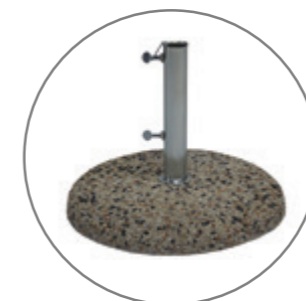

- **Optional:** Base in graniglia
- **Option:** Pied en grès
- **Option:** Grit base
- **Option:** Betonständer