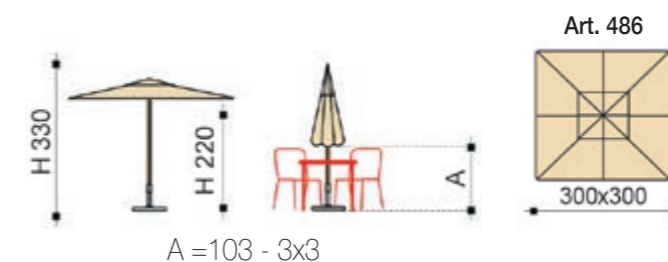

FRAME: 60 mm **aluminium** pole, aluminium ribs, graphite colour, manual **telescopic opening**.

Trend Te Teleskop Aluminium Sonnenschirm

TECHNISCHE EIGENSCHAFTEN

Art.	Art. 486
Grosse (cm)	300x300/8
Stoff	PolyMa/TeXMa
Volants	✗
Wind-öffnung	✓
Schlingenverschluss	✓

GESTELL: Stock 60 mm und Schienen **Aluminium**, Graphitfarbe, **manuelle Teleskopöffnung**.

Le misure indicate non includono la base. Con base: + ca.5/10 cm.

Les mesures indiquées ne comprennent pas le pied. Avec pied: + ca.5/10 cm