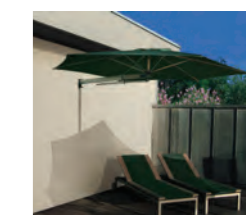

Verde
Vert
Green
Grün