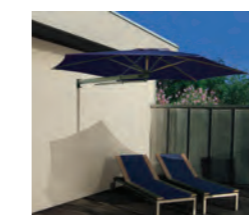

Blu
Bleu
Blue
Blau