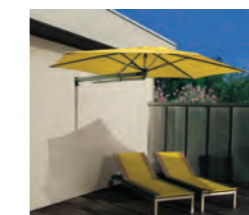

Giallo
Jaune
Yellow
Gelb