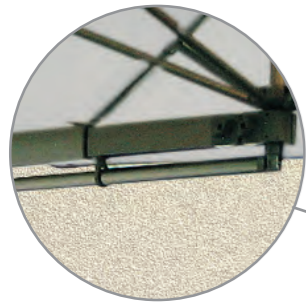

PARROT

Art. P3 cm 135/6-D 270

PARROT

■ Ombrellone da muro, permette di utilizzare con la massima libertà lo spazio sottostante. L'ombrellone Parrot è totalmente regolabile in quanto girevole, inclinabile e dotato di braccio estensibile da cm 140 a cm 180.

■ Parasol mural, notre modèle Parrot permet d'utiliser sans limitations l'espace au dessous. Il est totalment réglable, dès qu'il peut pivoter, le bras est extensible de 140 à 180 cm et inclinable.

■ Our wall parasol Parrot allows to fully enjoy the space underneath, as it's completely rotating, tiltable and extendable thanks to the telescopic horizontal arm.

■ Unserer Wandsonnenschirm Parrot ermöglicht den Raum darunter mit maximaler Freiheit zu nutzen. Der Parrot ist voll verstellbar, da kann es drehen, neigen und der Arm zu cm 180 strecken.

- Braccio estensibile in alluminio
- Bras extensible en alu
- Aluminium telescopic arm
- Teleskop arm aus Aluminium

TESSUTO: PolyMa poliestere gr 210 mq, idrorepellente, antimuffa, protezione UV 50+, resistenza colori 6+.

STRUTTURA: Braccio alluminio estensibile cm 140-180, palo centrale mm 30, bacchette, inclinazione, agganci per muro in alluminio.