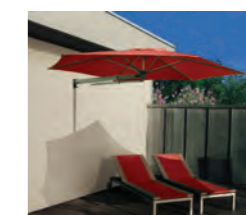

Rosso
Rouge
Red
Rot