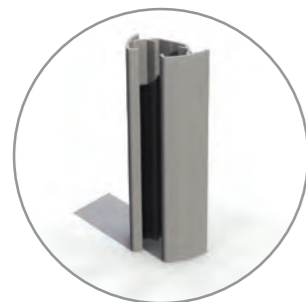

PARROT

Art. P3 cm 135/6-D 270

PARROT

■ Ombrellone da muro, permette di utilizzare con la massima libertà lo spazio sottostante. L'ombrellone Parrot è totalmente regolabile in quanto girevole, inclinabile e dotato di braccio estensibile da cm 140 a cm 180.

■ Parasol mural, notre modèle Parrot permet d'utiliser sans limitations l'espace au dessous. Il est totalment réglable, dès qu'il peut pivoter, le bras est extensible de 140 à 180 cm et inclinable.

■ Our wall parasol Parrot allows to fully enjoy the space underneath, as it's completely rotating, tiltable and extendable thanks to the telescopic horizontal arm.

■ Unserer Wandsonnenschirm Parrot ermöglicht den Raum darunter mit maximaler Freiheit zu nutzen. Der Parrot ist voll verstellbar, da kann es drehen, neigen und der Arm zu cm 180 strecken.

- Braccio estensibile in alluminio
- Bras extensible en alu
- Aluminium telescopic arm
- Teleskop arm aus Aluminium

- Manopola alluminio
- Inclinaison et baleines en alu
- Aluminium tilt and ribs
- Aluminium Streben und Knicker

- Aggancio a muro
- Crochet pour le mur
- Wall bracket
- Wandhaken

P3 BIANCO/BLANC/WHITE/WEISS