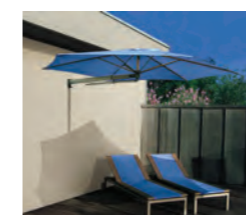

Azzurro
Azur
Azur
Hellblau