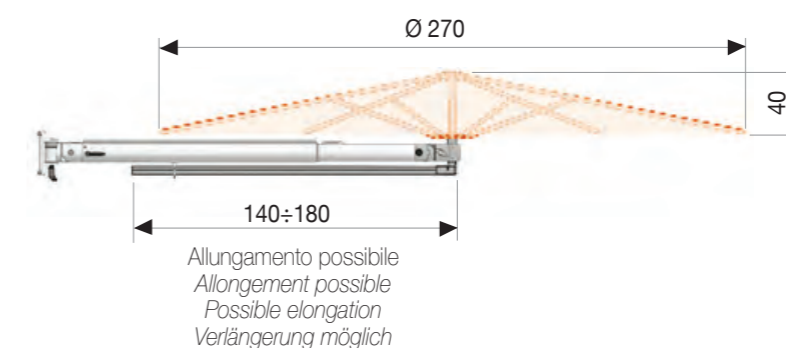

Parrot

Wandschirm aus Aluminium

TECHNISCHE EIGENSCHAFTEN

Art.	Art. P3
Grosse (cm)	135/6-D270
Stoff	PolyMa
Volants	×
Wind-öffnung	✓
Schlingverschluss	✓

STOFF: PolyMa Polyester gr 210 qm, Wasserabstoßend imprägniert, Verrottungsfest, UV Schutz 50+, Lichtechtheit 6+.

GESTELL: Teleskoparm aus Aluminium 140-180 cm, zentraler Stock 30 mm, Streben, Knickersystem und Wandhaken aus Aluminium.

Colori/Couleurs/Colours/Farben

Ecu
Ecu
Natural
Natur

Taupe
Taupe
Taupe
Taupe

Colori su richiesta/Couleurs sur demande/Colours on demand/Farben auf Anfrage