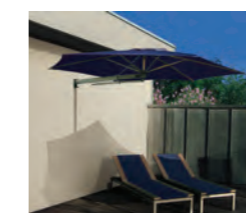

Blu
Bleu
Blue
Blau