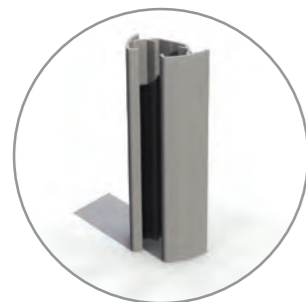

PARROT

Art. P3 cm 135/6-D 270

P3 ROSSO/ROUGE/RED/ROT

PARROT

■ Ombrellone da muro, permette di utilizzare con la massima libertà lo spazio sottostante. L'ombrellone Parrot è totalmente regolabile in quanto girevole, inclinabile e dotato di braccio estensibile da cm 140 a cm 180.

■ Parasol mural, notre modèle Parrot permet d'utiliser sans limitations l'espace au dessous. Il est totalment réglable, dès qu'il peut pivoter, le bras est extensible de 140 à 180 cm et inclinable.

■ Our wall parasol Parrot allows to fully enjoy the space underneath, as it's completely rotating, tiltable and extendable thanks to the telescopic horizontal arm.

■ Unserer Wandsonnenschirm Parrot ermöglicht den Raum darunter mit maximaler Freiheit zu nutzen. Der Parrot ist voll verstellbar, da kann es drehen, neigen und der Arm zu cm 180 strecken.

- Braccio estensibile in alluminio
- Bras extensible en alu
- Aluminium telescopic arm
- Teleskop arm aus Aluminium

- Manopola alluminio
- Inclinaison et baleines en alu
- Aluminium tilt and ribs
- Aluminium Streben und Knicker

- Aggancio a muro
- Crochet pour le mur
- Wall bracket
- Wandhaken

P3 BIANCO/BLANC/WHITE/WEISS