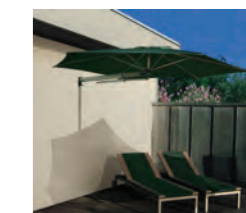

Verde
Vert
Green
Grün