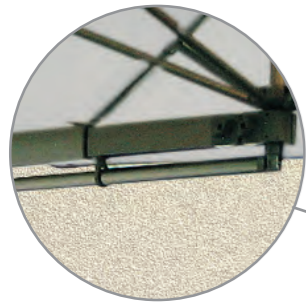

PARROT

Art. P3 cm 135/6-D 270

P3 ROSSO/ROUGE/RED/ROT

PARROT

■ Ombrellone da muro, permette di utilizzare con la massima libertà lo spazio sottostante. L'ombrellone Parrot è totalmente regolabile in quanto girevole, inclinabile e dotato di braccio estensibile da cm 140 a cm 180.

■ Parasol mural, notre modèle Parrot permet d'utiliser sans limitations l'espace au dessous. Il est totalment réglable, dès qu'il peut pivoter, le bras est extensible de 140 à 180 cm et inclinable.

■ Our wall parasol Parrot allows to fully enjoy the space underneath, as it's completely rotating, tiltable and extendable thanks to the telescopic horizontal arm.

■ Unserer Wandsonnenschirm Parrot ermöglicht den Raum darunter mit maximaler Freiheit zu nutzen. Der Parrot ist voll verstellbar, da kann es drehen, neigen und der Arm zu cm 180 strecken.

- Braccio estensibile in alluminio
- Bras extensible en alu
- Aluminium telescopic arm
- Teleskop arm aus Aluminium

TESSUTO: PolyMa poliestere gr 210 mq, idrorepellente, antimuffa, protezione UV 50+, resistenza colori 6+.

STRUTTURA: Braccio alluminio estensibile cm 140-180, palo centrale mm 30, bacchette, inclinazione, agganci per muro in alluminio.