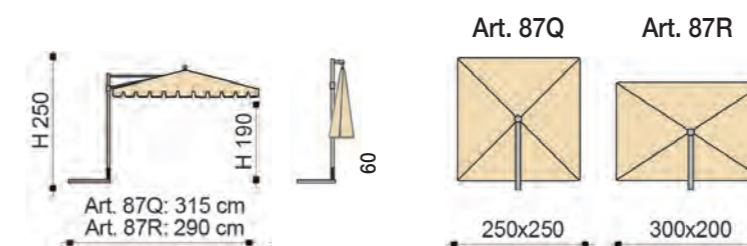

Allegro

Klappbare Ampelschirm

TECHNISCHE EIGENSCHAFTEN

Art.	Art. 87Q	Art. 87R
Grosse (cm)	250x250/4	300x200/4
Stoff	PolyMa/TexMa	PolyMa/TexMa
Volants	✓	✓
Wind-öffnung	✗	✗
Schlingenverschluss	✓	✓

STOFF: PolyMa Polyester, gr 210 qm, Wasserabstoßend imprägniert, Verrottungsfest, UV Schutz 50+, Lichechtheit 6+.
TexMa Olefin gr 190 qm spindüsengefärbtes, Wasserabstoßend imprägniert, Verrottungsfest, UV Schutz 50+, Lichtecktheit 7.

GESTELL: Stock 50x78 mm aus Aluminium, Gestell Graphitfarbe, Stahlstreben, Aluminium Griff mit Sicherheit, T-Fuß aus Stahl um 360° drehbar. Das Öffnungssystem ohne Seilzug oder Kurbel ist Exklusivität von Maffei. Der Fuß kann vor oder hinter des Stocks platziert werden.