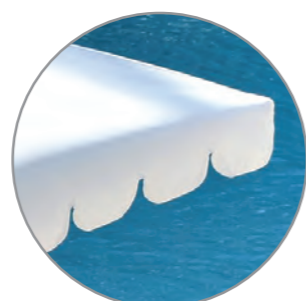

- **■** Volante smerlato
- **■** Lambrequins festonnés
- **■** Scalloped valances
- **■** Festonierete Volants

- **■** Base a T
- **■** Pied en T
- **■** T-shaped base
- **■** T-form Fuß