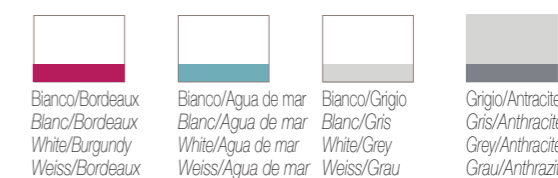

### Colori/Couleurs/Colours/Farben Art. 55

Bianco  
Blanc  
White  
Weiss

Ecu  
Ecu  
Natural  
Natur

Taupe  
Taupe  
Taupe  
Taupe

Antracite  
Anthracite  
Anthracite  
Anthrazit

Rosso  
Rouge  
Red  
Rot

### Colori/Couleurs/Colours/Farben Art. 56

Bianco/Bordeaux  
Blanc/Bordeaux  
White/Burgundy  
Weiss/Bordeaux

Bianco/Agua de mar  
Blanc/Agua de mar  
White/Agua de mar  
Weiss/Agua de mar

Bianco/Grigio  
Blanc/Gris  
White/Grey  
Weiss/Grau