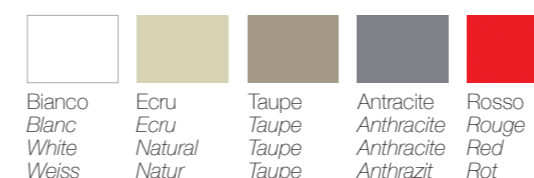

### Colori/Couleurs/Colours/Farben Art. 55

Bianco  
Blanc  
White  
Weiss

Ecu  
Ecu  
Natural  
Natur

Taupe  
Taupe  
Taupe  
Taupe

Antracite  
Anthracite  
Anthracite  
Anthrazit

Rosso  
Rouge  
Red  
Rot

### Colori/Couleurs/Colours/Farben Art. 56

Bianco/Bordeaux  
Blanc/Bordeaux  
White/Burgundy  
Weiss/Bordeaux

Bianco/Agua de mar  
Blanc/Agua de mar  
White/Agua de mar  
Weiss/Agua de mar

Bianco/Grigio  
Blanc/Gris  
White/Grey  
Weiss/Grau