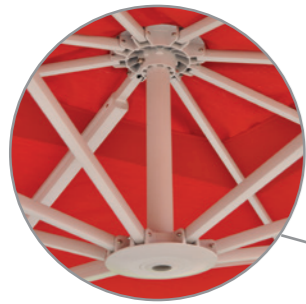

PETRA

Ombrellone laterale retrattile in alluminio, top di gamma Maffei, con telaio colore platino, apertura semplice con maniglione e manovella, inclinabile, girevole, base a T, tessuto TexMa tinto in pasta.

Parasol déporté retractable en aluminium, haut de gamme Maffei, avec structure couleur platine, ouverture avec poignée et manivelle, inclinable, pivotant, pied en T, tissu TexMa teinté en masse.

Folding aluminium side pole, Maffei top-of-the-range, with platinum colour frame, easy opening with handle and crank, tiltable, rotating, T-shaped base, TexMa solution dyed fabric.

Klappbare Ampelschirm aus Aluminium, hochwertigste Qualität von Maffei, mit Platinum Farbe Gestell, einfache Öffnung, mit Alugriff + Kurbel, knickbar, drehbar, T-Fuß, spinnusengefärbtes Texma Stoff.