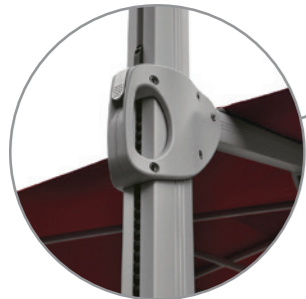

- Bacchette in alluminio intercambiabili. Accessori in alluminio (misura 300x400)
- Baleines en alu échangeables. Accessoires en alu (taille 300x400)
- Exchangeable aluminium ribs. Aluminium hubs (size 300x440).
- Ausstauschbare Streben aus Aluminium. Zubehör aus Aluminium (größe 300x400)

- Maniglia in alluminio
- Poignée en alu
- Aluminium handle
- Griff aus Aluminium