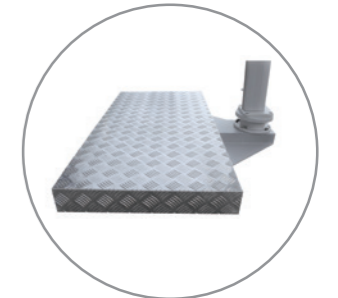

PETRA

Ombrellone laterale retrattile in alluminio, top di gamma Maffei, con telaio colore platino, apertura semplice con maniglione e manovella, inclinabile, girevole, base a T, tessuto TexMa tinto in pasta.

Parasol déporté retractable en aluminium, haut de gamme Maffei, avec structure couleur platine, ouverture avec poignée et manivelle, inclinable, pivotant, pied en T, tissu TexMa teinté en masse.

Folding aluminium side pole, Maffei top-of-the-range, with platinum colour frame, easy opening with handle and crank, tiltable, rotating, T-shaped base, TexMa solution dyed fabric.

Klappbare Ampelschirm aus Aluminium, hochwertigste Qualität von Maffei, mit Platinum Farbe Gestell, einfache Öffnung, mit Alugriff + Kurbel, knickbar, drehbar, T-Fuß, spinnusengefärbtes Texma Stoff.

- Bacchette in alluminio intercambiabili. Accessori in alluminio (misura 300x400)
- Baleines en alu échangeables. Accessoires en alu (taille 300x400)
- Exchangeable aluminium ribs. Aluminium hubs (size 300x440).
- Ausstauschbare Streben aus Aluminium. Zubehör aus Aluminium (größe 300x400)

- Maniglia in alluminio
- Poignée en alu
- Aluminium handle
- Griff aus Aluminium

- Manovella in alluminio
- Manivelle en alu
- Aluminium crank
- Kurbel aus Aluminium

- **Optional** consigliato: Art. 925 fodera in Mytex
- **Option** conseillée: Art. 925 Housse en Mytex
- **Recommended option:** Art. 925 Mytex cover
- **Empfohlene Option:** Art. 925 Schutzhülle aus Mytex

- **Opzione:** Art. 330 base da interrare
- **Option:** Art. 330 pied à enterrer
- **Option:** Art. 330 in-ground base
- **Option:** Art. 330 Socket