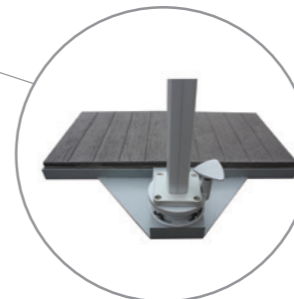

- **Optional** consigliato: Art. 355 copribase in alluminio
- **Option** conseillée: Art. 355 couvre-pied en alu
- **Recommended option:** Art. 355 alu cover for base
- **Empfohlene Option:** Art. 355 Aluabdeckunbg für Fuß

- Base a T girevole 360° con doppia vite
- Pied en T pivotant à 360° avec double vis
- T-shaped base, rotating 360°, with double knob
- T-Plattenstaender, drehbar 360°, mit Doppelschnecke