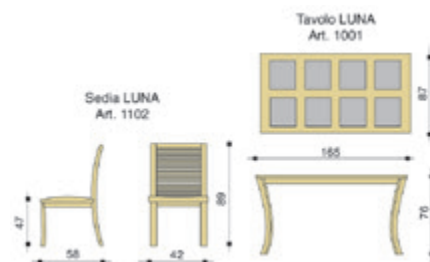

Art. 1301 cm 180x67x34

- Lettino alluminio, 2 posizioni, con parasole, tubi mm 43x42x1,2, tessuto Textilene 1x2, ribattini alluminio, viteria inox. Imballo: pacchi x 2
- Bain de soleil aluminium, 2 positions, avec parasoleil, tubes aluminium mm 43x42x1,2, tissu Textilene 1x2, rivets en aluminium, visserie inox. Conditionnement: paquets x 2
- Sonnenliege Aluminium, 2-fach verstellbar, mit Sonnenblende, Gestell 43x42x1,2 mm, Niet aus Alu, Schrauben aus Edelstahl, Bezug: Textilene 1x2. VE: 2 Stck
- Aluminium beach bed, 2 positions, with sunshade, tubes mm 43x42x1,2, Textilene fabric 1x2, alu rivets, s/s screws. Packing: Bundle x pcs 2

- Bianco / Blanc / Weiss / White
- Ecrú / Ecrú / Natur / Natural
- Taupe / Taupe / Taupe / Taupe

Art. 1102 sedia/chaise/Stuhl/chair

Art. 1001 tavolo/table/Tisch/table

- Legno Balau massiccio curvato e finito ad olio, parti metalliche zincate, con 8 piastrelle removibili di ardesia. Tavolo x pz 1 - Sedie x pz 2
- Bois Balau massif courbé et fini à l'huile, composants métalliques zingués, avec 8 dalles ardoise changeables. Table x pcs 1 - Siège x pcs 2
- Massives, gebogenes und geöltes Balau Holz, galvanisierte Verbindungselemente, 8 Schieferfliesen VE Tisch: 1 Stück - VE Stühle: 2 Stück
- Bent and oil finished solid Balau wood, galvanised hardware, with 8 slate tiles Table x pcs 1 - Chair x pcs 2