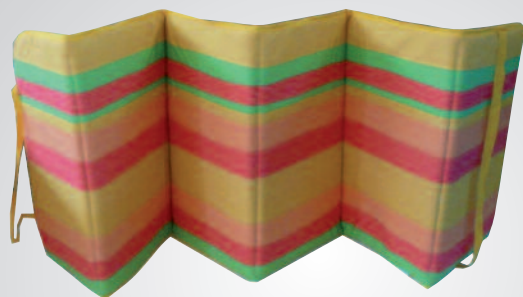

Cotone lettino - pz 1
Coton, bain de soleil - pcs 1
Liegenauflage aus Baumwolle - 1 Stk
Cotton fabric, sun bed - 1 pcs

ART 541 - cm 190x58x3

ART. 541 / 521 / 522 / 530

ECRU / NATUR / NATUR / NATURAL	
BIANCO-VERDE/BLANC-VERT/WEISS-GRÜN/WHITE-GREEN	
BIANCO-BLU/BLANC-BLEU/WEISS-BLAU/WHITE-BLUE	
BIANCO-GIALLO/BLANC-JAUNE/WEISS-GELB/WHITE-YELLOW	
BAY VERDE / BAY VERT / BAY GRÜN / BAY GREEN	
BAY BLU / BAY BLEU / BAY BLAU / BAY BLUE	

ART. 510

BIANCO-VERDE/BLANC-VERT/WEISS-GRÜN/WHITE-GREEN	
BIANCO-BLU/BLANC-BLEU/WEISS-BLAU/WHITE-BLUE	
BAY ROSSO / BAY ROUGE / BAY ROT / BAY RED	
BAY VERDE / BAY VERT / BAY GRÜN / BAY GREEN	
BAY BLU / BAY BLEU / BAY BLAU / BAY BLUE	

ART. 551

BIANCO-VERDE/BLANC-VERT/WEISS-GRÜN/WHITE-GREEN	
BIANCO-BLU/BLANC-BLEU/WEISS-BLAU/WHITE-BLUE	
BIANCO-GIALLO/BLANC-JAUNE/WEISS-GELB/WHITE-YELLOW	
BAY ROSSO / BAY ROUGE / BAY ROT	
BAY BLU / BAY BLEU / BAY BLAU	

ART. 531

BIANCO-VERDE/BLANC-VERT/WEISS-GRÜN/WHITE-GREEN	
BIANCO-BLU/BLANC-BLEU/WEISS-BLAU/WHITE-BLUE	

Cotone stampato, spiaggia, diviso in 6 parti, maniglie - pz 1
Coton imprimé, matelas de plage, pliable en 6 parts, poignée - pcs 1
Bedruckte Baumwolle, 6-teilig Strandliegen, mit Schlaufen - 1 Stk
Printed cotton, beach cushion, divided in 6 parts, handles - 1 pcs

ART 551 - cm 160x50x1,5