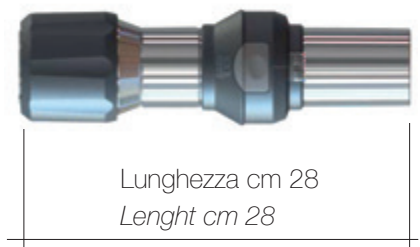

Art. 356-BIA-45

cm 62x62x1
kg 30

- Base metallo calpestabile, colore bianco, tubo mm 45 (opz mm 55)
- Walkable metal base, colour white, tube 45 mm (opt mm 55)

Opzione
Option

Ruote doppie con freno
Double wheel with brake

Art. 356-GRA-45

cm 62x62x1
kg 30

- Base metallo calpestabile, colore grafite, tubo mm 45 (opz mm 55)
- Walkable metal base, colour graphite, tube 45 mm (opt mm 55)

Art. 342

- Trivella in alluminio calpestabile con supporto ombrellone ed adattatore per pali da mm 20 a mm 50
- Walkable aluminium drill with pole holder. Fits parasol poles from mm 20 to 50.