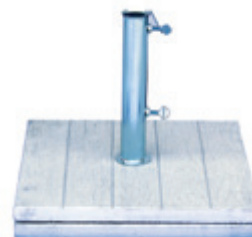

Art. 304-BIA-45

cm 50x50x3,6 – kg 20

- Base in cemento disegno legno, bianco, con tubo mm 45 (opzione mm 38)
- *Concrete base with wood design, white, with tube mm 45 (option mm 38)*

Art. 304B-BIA-45

cm 50x50x3,6 – kg 20

- Base in cemento disegno legno, bianco, con tubo laterale mm 45 (opzione mm 38)
- *Concrete base with wood design, white, with side tube mm 45 (option mm 38)*

Art. 304X-BIA-55

cm 50x50x7,2 – kg 40

- Base in cemento disegno legno, bianco, con tubo mm 55 (opzione mm 45-65). La base è composta da nr. 2 piastrelloni sovrapposti.
- *Concrete base with wood design, white, with tube mm 55 (option mm 45-65). The base is composed by 2 stacked tiles.*