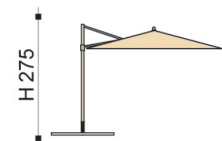

300x300

- Imballo: scatole x pz 1
- Dimensioni imballo: cm 220x17x17 kg 11,50

ecru

ART 226 Cathay cm 300x300/8

- Telo poliestere gr 220, idrorepellente
- Palo laterale in alluminio, color antracite mm 53x77
- Inclinabile
- Base a croce, girevole con pedale
- Mattonelle escluse
- Retrattile

H 275

300x300

- Imballo: scatole x pz 1
- Dimensioni imballo: cm 260x40x17 kg 25,50

ecru

ART 227 Cathay cm 300x400/8

- Telo poliestere gr 220, idrorepellente
- Palo laterale in alluminio, color antracite mm 53x77
- Inclinabile
- Base a croce, girevole con pedale
- Mattonelle escluse
- Retrattile

H 275

300x400

- Imballo: scatole x pz 1
- Dimensioni imballo: cm 270x40x17 kg 26,50

OMBRELLONI

ART 236 Pechino cm 100/8 – D 200

- Telo poliestere
- Palo in acciaio mm 32/32, colore bianco
- Con snodo
- Sacca in PVC con tracolla
- Prolungo con trivella

-Imballo: scatole x pz 10 dello stesso colore
-Dimensioni imballo: cm 112x22x24 kg 16,60

Colore	
riga b/blu	
riga b/verde	

Ø 200

ART 237 Pechino cm 100/8 – D 200

- Telo poliestere
- Palo in acciaio mm 32/32, colore bianco
- Con snodo
- Sacca in PVC con tracolla
- Prolungo con trivella