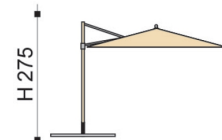

300x200

- Imballo: scatole x pz 1
- Dimensioni imballo: cm 185x14x14 kg 7

ecru

ART 223 Cathay cm 300x300/8

- Telo poliestere gr 160/170
- Palo alluminio mm 48/48 con carrucola, color antracite
- Senza snodo

300x300

- Imballo: scatole x pz 1
- Dimensioni imballo: cm 220x17x17 kg 11,50

ecru

ART 226 Cathay cm 300x300/8

- Telo poliestere gr 220, idrorepellente
- Palo laterale in alluminio, color antracite mm 53x77
- Inclinabile
- Base a croce, girevole con pedale
- Mattonelle escluse
- Retrattile

H 275

300x300

- Imballo: scatole x pz 1
- Dimensioni imballo: cm 260x40x17 kg 25,50

ecru

ART 227 Cathay cm 300x400/8

- Telo poliestere gr 220, idrorepellente
- Palo laterale in alluminio, color antracite mm 53x77
- Inclinabile
- Base a croce, girevole con pedale
- Mattonelle escluse
- Retrattile

H 275

300x400

- Imballo: scatole x pz 1
- Dimensioni imballo: cm 270x40x17 kg 26,50

OMBRELLONI

ART 236 Pechino cm 100/8 – D 200

- Telo poliestere
- Palo in acciaio mm 32/32, colore bianco
- Con snodo
- Sacca in PVC con tracolla
- Prolungo con trivella